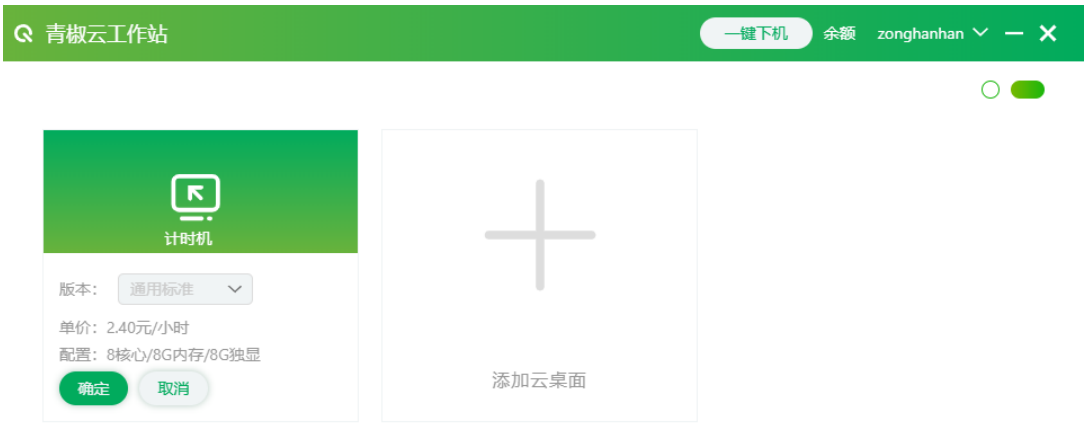

💡 小提示：如果不使用桌面请在客户端点击关机按钮关机哦，否则将会持续消费~